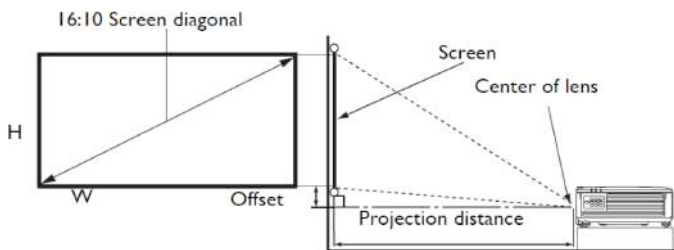

Dimensions

Distance Chart

Screen size				Distance from screen (mm)			Offset (mm)
Diagonal		W (mm)	H (mm)	Min length (max zoom)	Average	Max length (min zoom)	
Inch	mm						
40	1016	862	538	698	732	767	0
50	1270	1077	673	872	915	958	0
60	1524	1292	808	1047	1098	1150	0
80	2032	1723	1077	1396	1465	1534	0
90	2286	1939	1212	1570	1648	1725	0
100	2540	2154	1346	1745	1831	1917	0
110	2794	2369	1481	1919	2014	2109	0
120	3048	2585	1615	2094	2197	2300	0
130	3302	2800	1750	2268	2380	2492	0
140	3556	3015	1885	2443	2563	2684	0
150	3810	3231	2019	2617	2746	2875	0
160	4064	3446	2154	2791	2929	3067	0
170	4318	3662	2289	2966	3112	3259	0
180	4572	3877	2423	3140	3295	3451	0
190	4826	4092	2558	3315	3479	3642	0
200	5080	4308	2692	3489	3662	3834	0
250	6350	5385	3365	4362	4577	4792	0
300	7620	6462	4039	5234	5492	5751	0
350	8890	7539	4712	6106	6408	6709	0
400	10160	8616	5385	6979	7323	7668	0
500	12700	10770	6731	8723	9154	9585	0

*To optimize your projection quality, we suggest to do the projection within non-gray area.

Ceiling Mount Chart

BenQ Europe B.V.

Meerenakkerweg 1-17
5652 AR Eindhoven
The Netherlands
Tel: +31 88 8889200

BenQ.eu