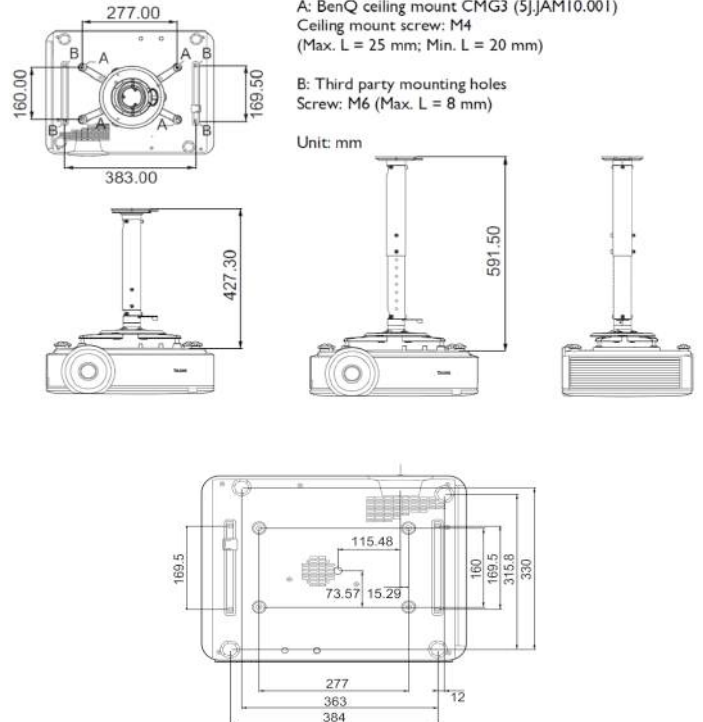

Input and Output Terminals

- ① Wired Remote Input
- ② RS232 Input (D-sub 9pin, male)
- ③ USB Type B (Service)
- ④ USB Type A (5V / 2A power)
- ⑤ LAN Port (RJ45 for Network control)
- ⑥ HDBaseT
- ⑦ HDMI Input
- ⑧ S-Video Input
- ⑨ RCA Audio Input L / R
- ⑩ PC Input
- ⑪ Audio Input (mini jack)
- ⑫ AC Power Jack
- ⑬ HDMI Output
- ⑭ Composite Video (RCA)
- ⑮ Monitor Output (D-sub 15pin, Female)
- ⑯ Audio Output (mini jack)
- ⑰ Audio out (mini jack)
- ⑱ IR Receiver

Dimensions

Distance Chart

Screen size				Distance from screen (mm)			Offset (mm)
Diagonal		W (mm)	H (mm)	Min length (max zoom)	Average	Max length (min zoom)	
Inch	mm						
40	1016	862	538	698	732	767	0
50	1270	1077	673	872	915	958	0
60	1524	1292	808	1047	1098	1150	0
80	2032	1723	1077	1396	1465	1534	0
90	2286	1939	1212	1570	1648	1725	0
100	2540	2154	1346	1745	1831	1917	0
110	2794	2369	1481	1919	2014	2109	0
120	3048	2585	1615	2094	2197	2300	0
130	3302	2800	1750	2268	2380	2492	0
140	3556	3015	1885	2443	2563	2684	0
150	3810	3231	2019	2617	2746	2875	0
160	4064	3446	2154	2791	2929	3067	0
170	4318	3662	2289	2966	3112	3259	0
180	4572	3877	2423	3140	3295	3451	0
190	4826	4092	2558	3315	3479	3642	0
200	5080	4308	2692	3489	3662	3834	0
250	6350	5385	3365	4362	4577	4792	0
300	7620	6462	4039	5234	5492	5751	0
350	8890	7539	4712	6106	6408	6709	0
400	10160	8616	5385	6979	7323	7668	0
500	12700	10770	6731	8723	9154	9585	0

*To optimize your projection quality, we suggest to do the projection within non-gray area.

Ceiling Mount Chart

BenQ Europe B.V.

Meerenakkerweg 1-17
5652 AR Eindhoven
The Netherlands
Tel: +31 88 8889200

BenQ.eu